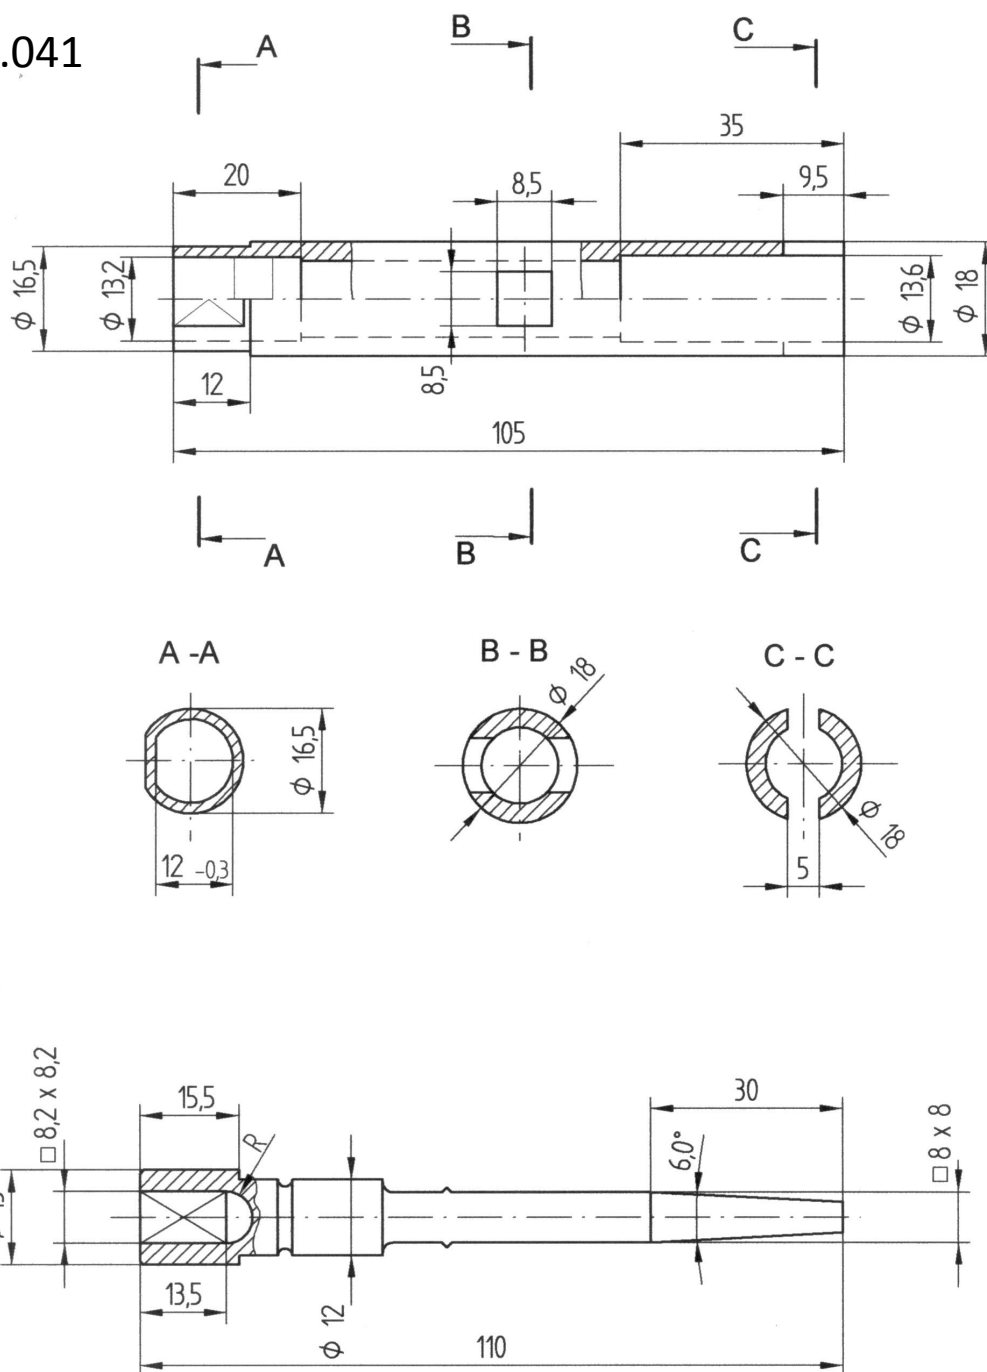

Kat.č. 01.041

**Materiál :** Ocel, zinkováno

Příklad objednávky : Klíč kombi 01.041